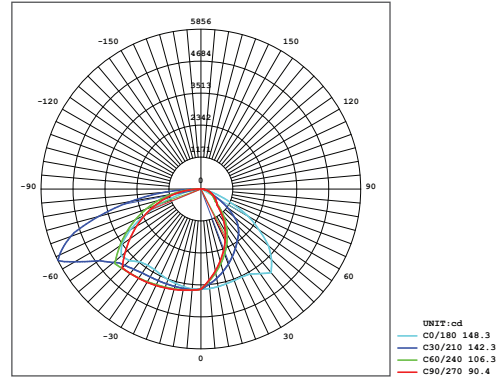

PALLAS

60W LED Yol ve Cade LED Aydınlatma Armatürü

Ürün Kodu : VL547060

Ürün Bilgisi

Ürün Özellikleri

Gövde	: Alüminyum Enjeksiyon Gövde
Difüzör	: Temperli Cam
Optik	: Asimetrik
IP Koruma Sınıfı	: IP 66
Kullanım Şekli	: Direk Montaj
Işık Kaynağı	: High Power LED

Optik ve Elektriksel Özellikler

Tüketim Gücü	: 60 W
Armatür Lümeni	: 9912 lm
Armatür Verimliliği	: 165.2 lm/W
Giriş Gerilimi	: 220-240 V
Giriş Frekans	: 50-60 Hz
Güç Faktörü	: > 0.9
Max. Gerilim Dayanımı (surge)	: 10 kV
Sürüş Akımı	: 700 mA
Renk Sıcaklığı (CCT)	: 6500K
Renksek Geriverim İndeksi (CRI)	: > 80

Diğer Özellikler

Çalışma Sıcaklık Aralığı	: -20°C / +45°C
Darbe Dayanım Sınıfı (IK)	: IK10
Led Ömrü	: 100.000 Saat

Işık Eğrisi

AVERAGE BEAM ANGLE (50%) : 121.8 DEG

Renk Sıcaklık Tablosu

Opsiyonel Özellikler