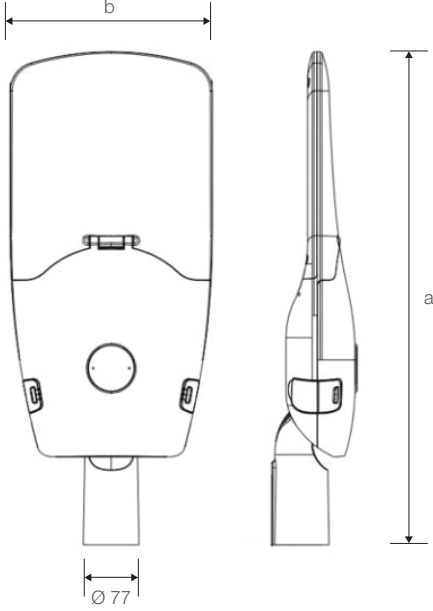

Renk Sıcaklığı	: 3000K / 4000K / 6500K
DALI Uyumluluğu	: Var
Sensör	: Var

PALLAS

60W LED Yol ve Cadde LED Aydınlatma Armatürü

Ürün Kodu

: VL547060

Standart Model

Ürün ölçüleri (mm)

	a	b	h
Standart	607	280	116

Ağırlık (kg)

60W	4,55
-----	------

- YAVUZ, önceden bildirmeksizin gerekli gördüğü değişiklikleri yapma hakkını saklı tutar.